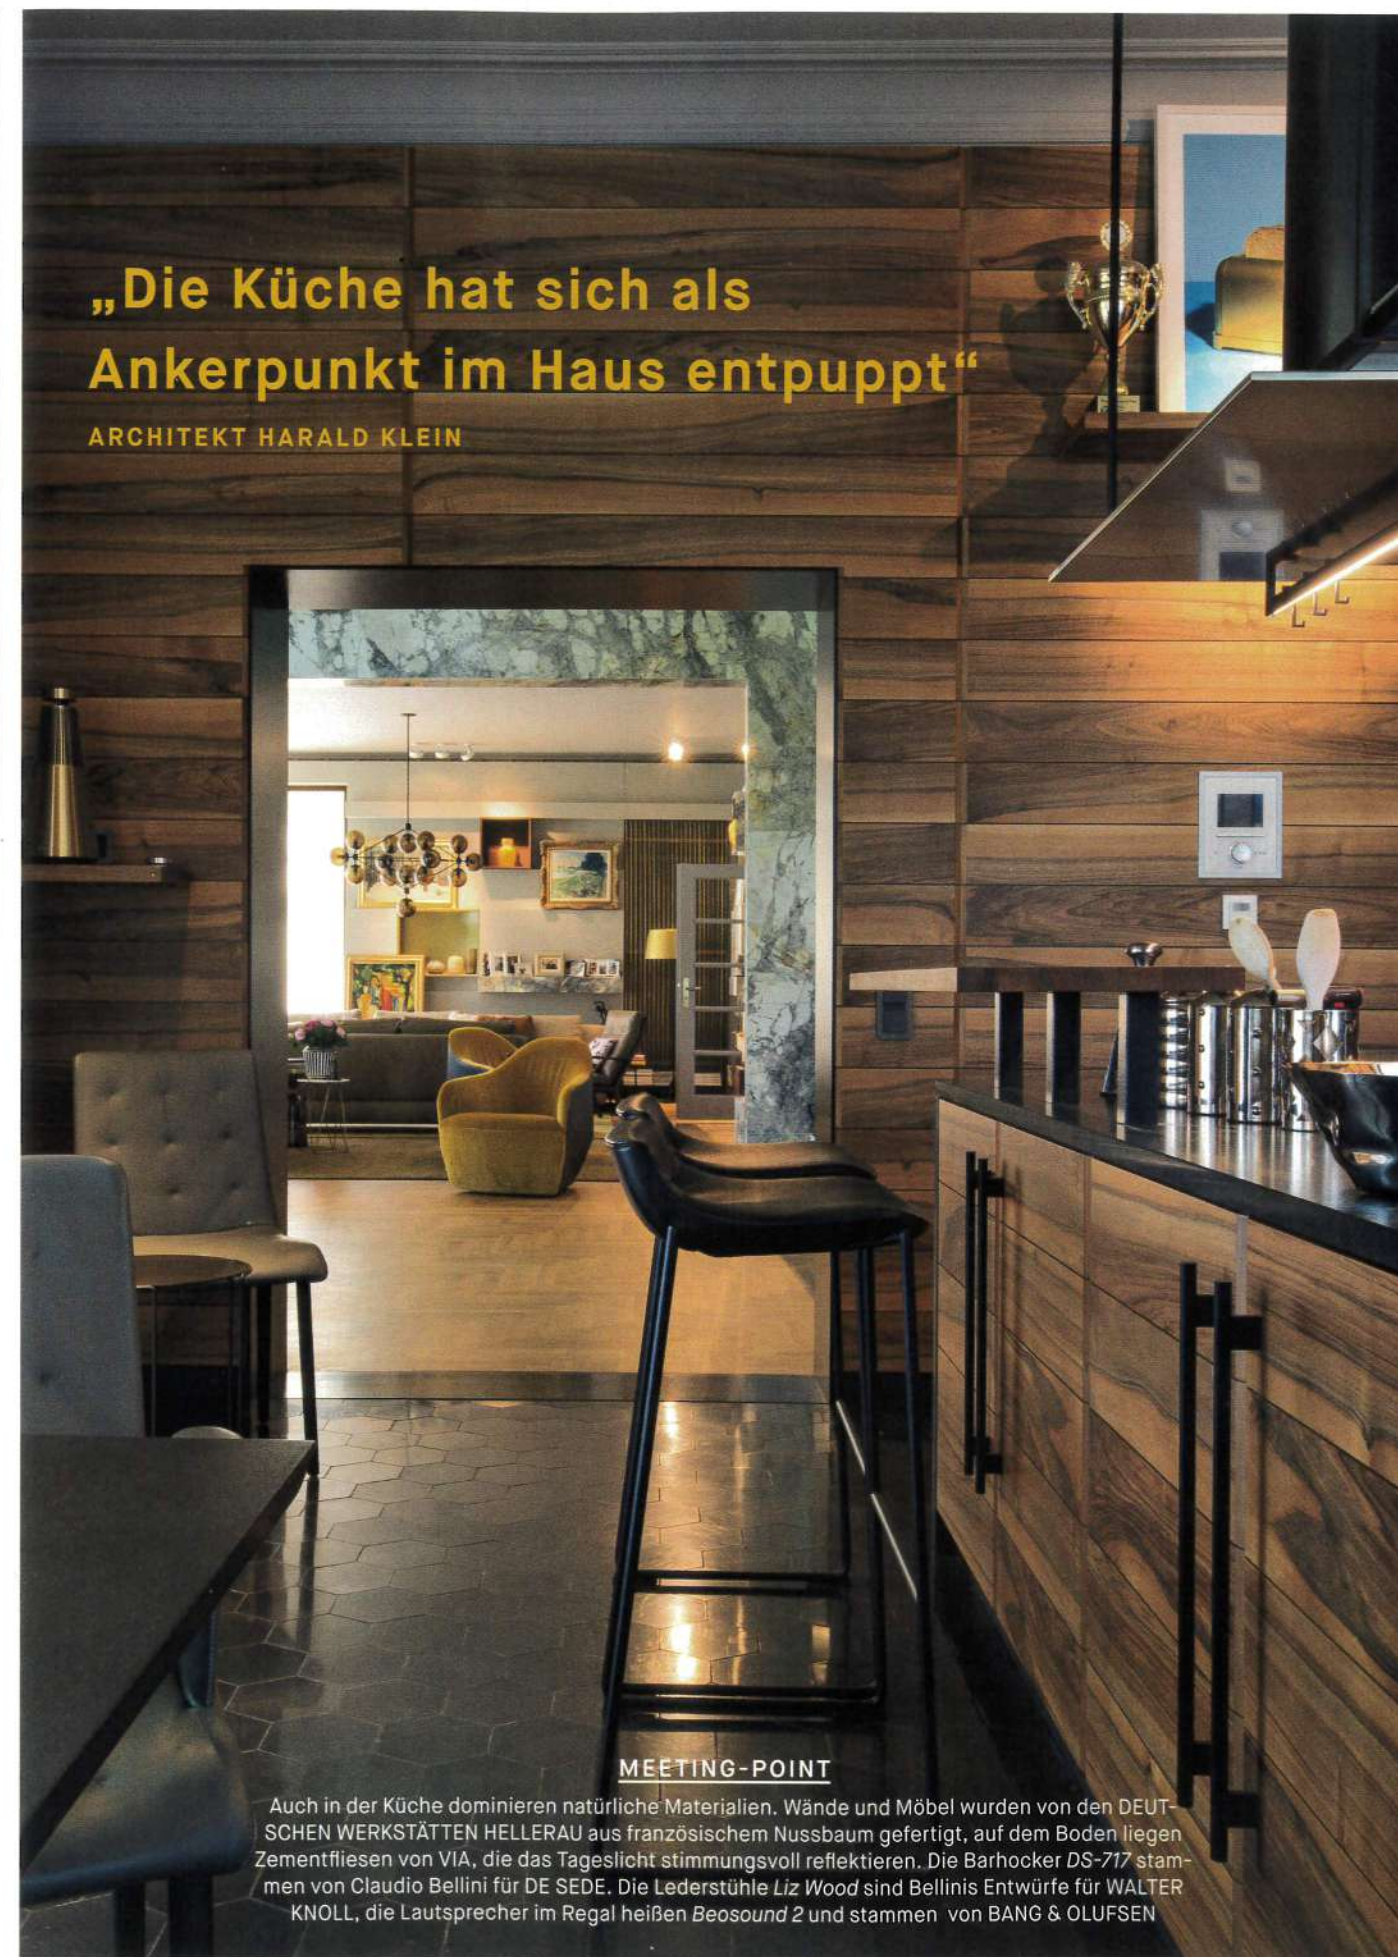

„Die Küche hat sich als Ankerpunkt im Haus entpuppt“

ARCHITEKT HARALD KLEIN

MEETING-POINT

Auch in der Küche dominieren natürliche Materialien. Wände und Möbel wurden von den DEUTSCHEN WERKSTÄTTEN HELLERAU aus französischem Nussbaum gefertigt, auf dem Boden liegen Zementfliesen von VIA, die das Tageslicht stimmungsvoll reflektieren. Die Barhocker *DS-717* stammen von Claudio Bellini für DE SEDE. Die Lederstühle *Liz Wood* sind Bellinis Entwürfe für WALTER KNOLL, die Lautsprecher im Regal heißen *Beosound 2* und stammen von BANG & OLUFSEN